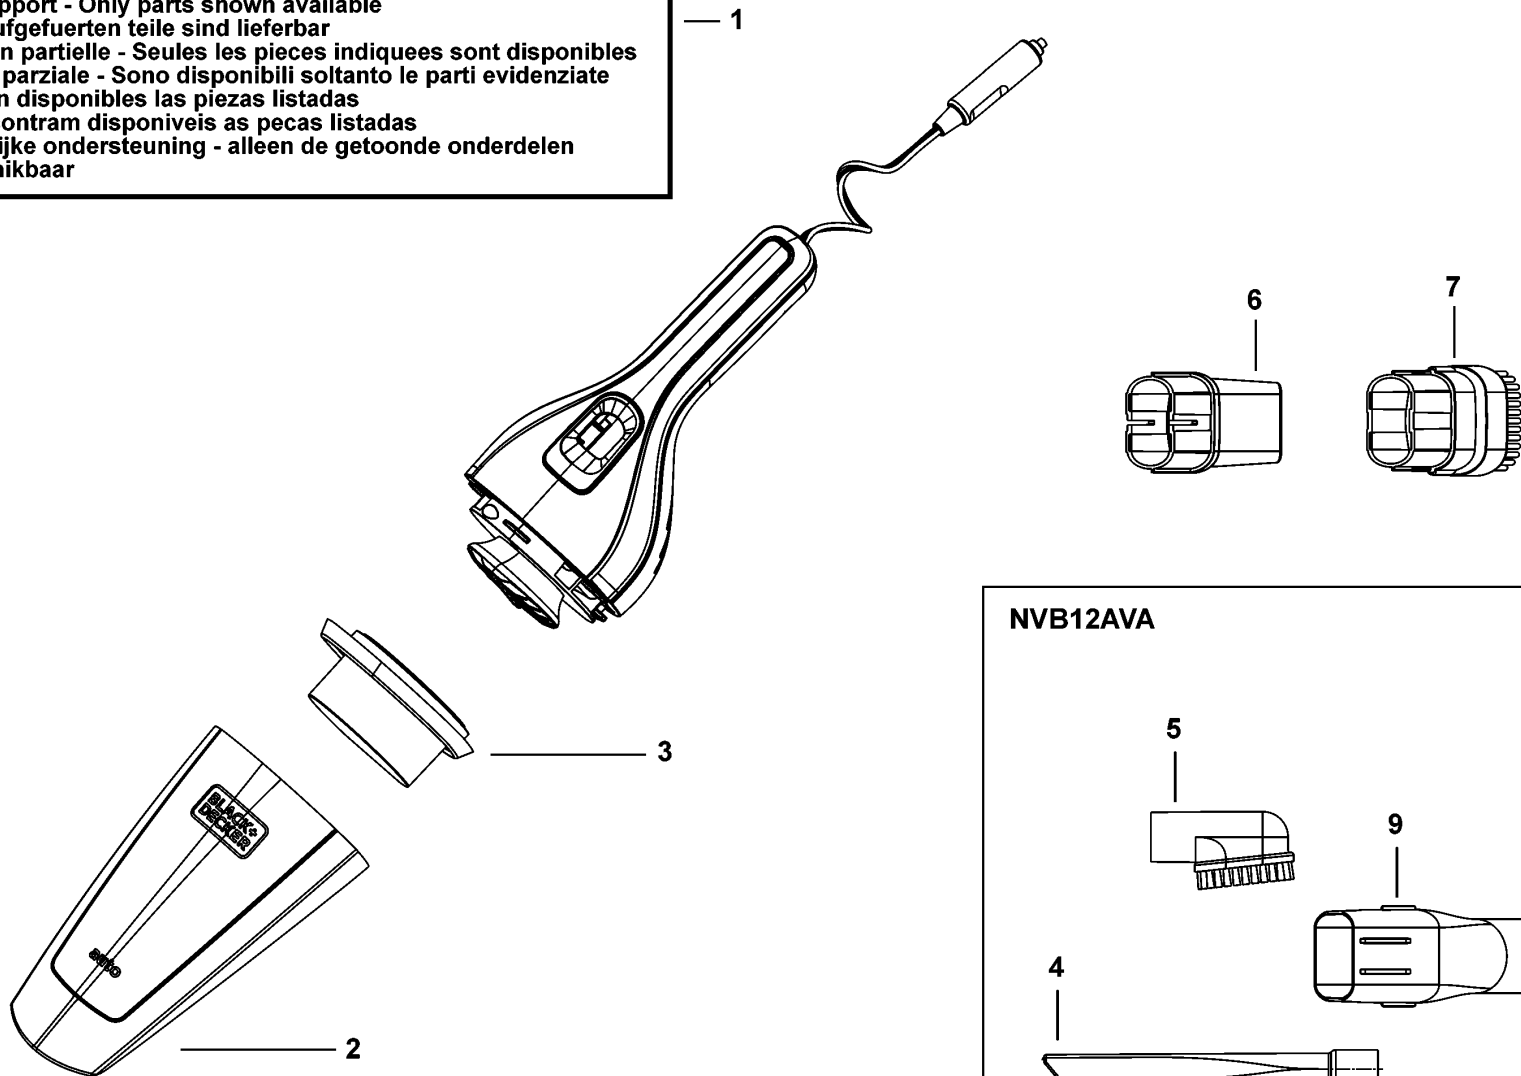

Partial support - Only parts shown available
Nur die aufgefuehrteten teile sind lieferbar
Reparation partielle - Seules les pieces indiquees sont disponibles
Supporto parziale - Sono disponibili soltanto le parti evidenziate
Solo estan disponibles las piezas listadas
So se encontram disponiveis as pecas listadas
Gedeeltelijke ondersteuning - alleen de getoonde onderdelen
zijn beschikbaar

Parts List NVB12AV CAR VAC H1

Item	Part Number	Qty	Part Description	General Description	Other Info	Repair Inst	Markets
1	000000-05	1	PARTIAL SUPPORT - ONLY PARTS L		NVB12AV	No	XJ
1	000000-05	1	PARTIAL SUPPORT - ONLY PARTS L		NVB12AVA	No	XJ
1	000000-05	1	PARTIAL SUPPORT - ONLY PARTS L		NVB12AVB	No	XJ
2	N562566	1	BOWL		HPC	No	
3	N551269	1	FILTER SA			No	
4	5102312-03	1	TOOL CREVICE		NVB12AVA	No	
5	5100458-05	1	TOOL BRUSH		NVB12AVA	No	
6	90587638-02	1	EXTENDER			No	
7	90587639-04	1	BRUSH			No	
8	5147203-03	1	HOSE		NVB12AVA	No	
9	90620704	1	CONNECTOR		NVB12AVA	No	