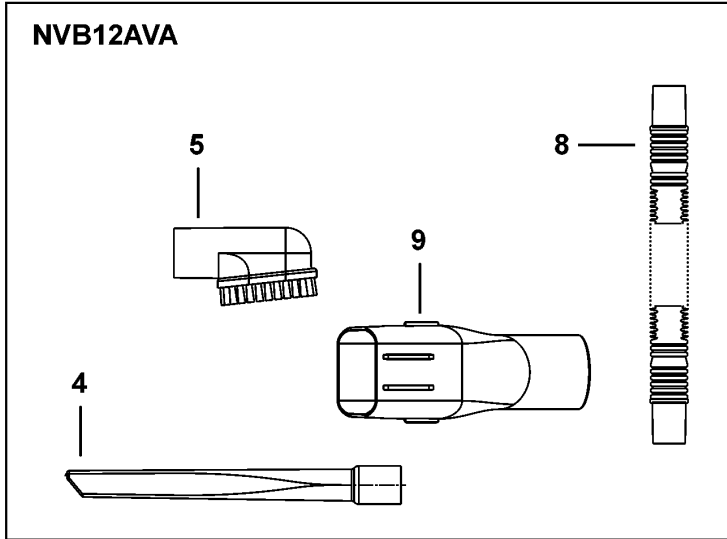

Partial support - Only parts shown available
Nur die aufgefuehrteten teile sind lieferbar
Reparation partielle - Seules les pieces indiquees sont disponibles
Supporto parziale - Sono disponibili soltanto le parti evidenziate
Solo estan disponibles las piezas listadas
So se encontram disponiveis as pecas listadas
Gedeeltelijke ondersteuning - alleen de getoonde onderdelen
zijn beschikbaar

Parts List NVB12AV CAR VAC H1

Item	Part Number	Qty	Part Description	General Description	Other Info	Repair Inst	Markets
1	000000-05	1	PARTIAL SUPPORT - ONLY PARTS L		NVB12AV	No	XJ
1	000000-05	1	PARTIAL SUPPORT - ONLY PARTS L		NVB12AVA	No	XJ
1	000000-05	1	PARTIAL SUPPORT - ONLY PARTS L		NVB12AVB	No	XJ
2	N562566	1	BOWL		HPC	No	
3	N551269	1	FILTER SA			No	
4	5102312-03	1	TOOL CREVICE		NVB12AVA	No	
5	5100458-05	1	TOOL BRUSH		NVB12AVA	No	
6	90587638-02	1	EXTENDER			No	
7	90587639-04	1	BRUSH			No	
8	5147203-03	1	HOSE		NVB12AVA	No	
9	90620704	1	CONNECTOR		NVB12AVA	No	